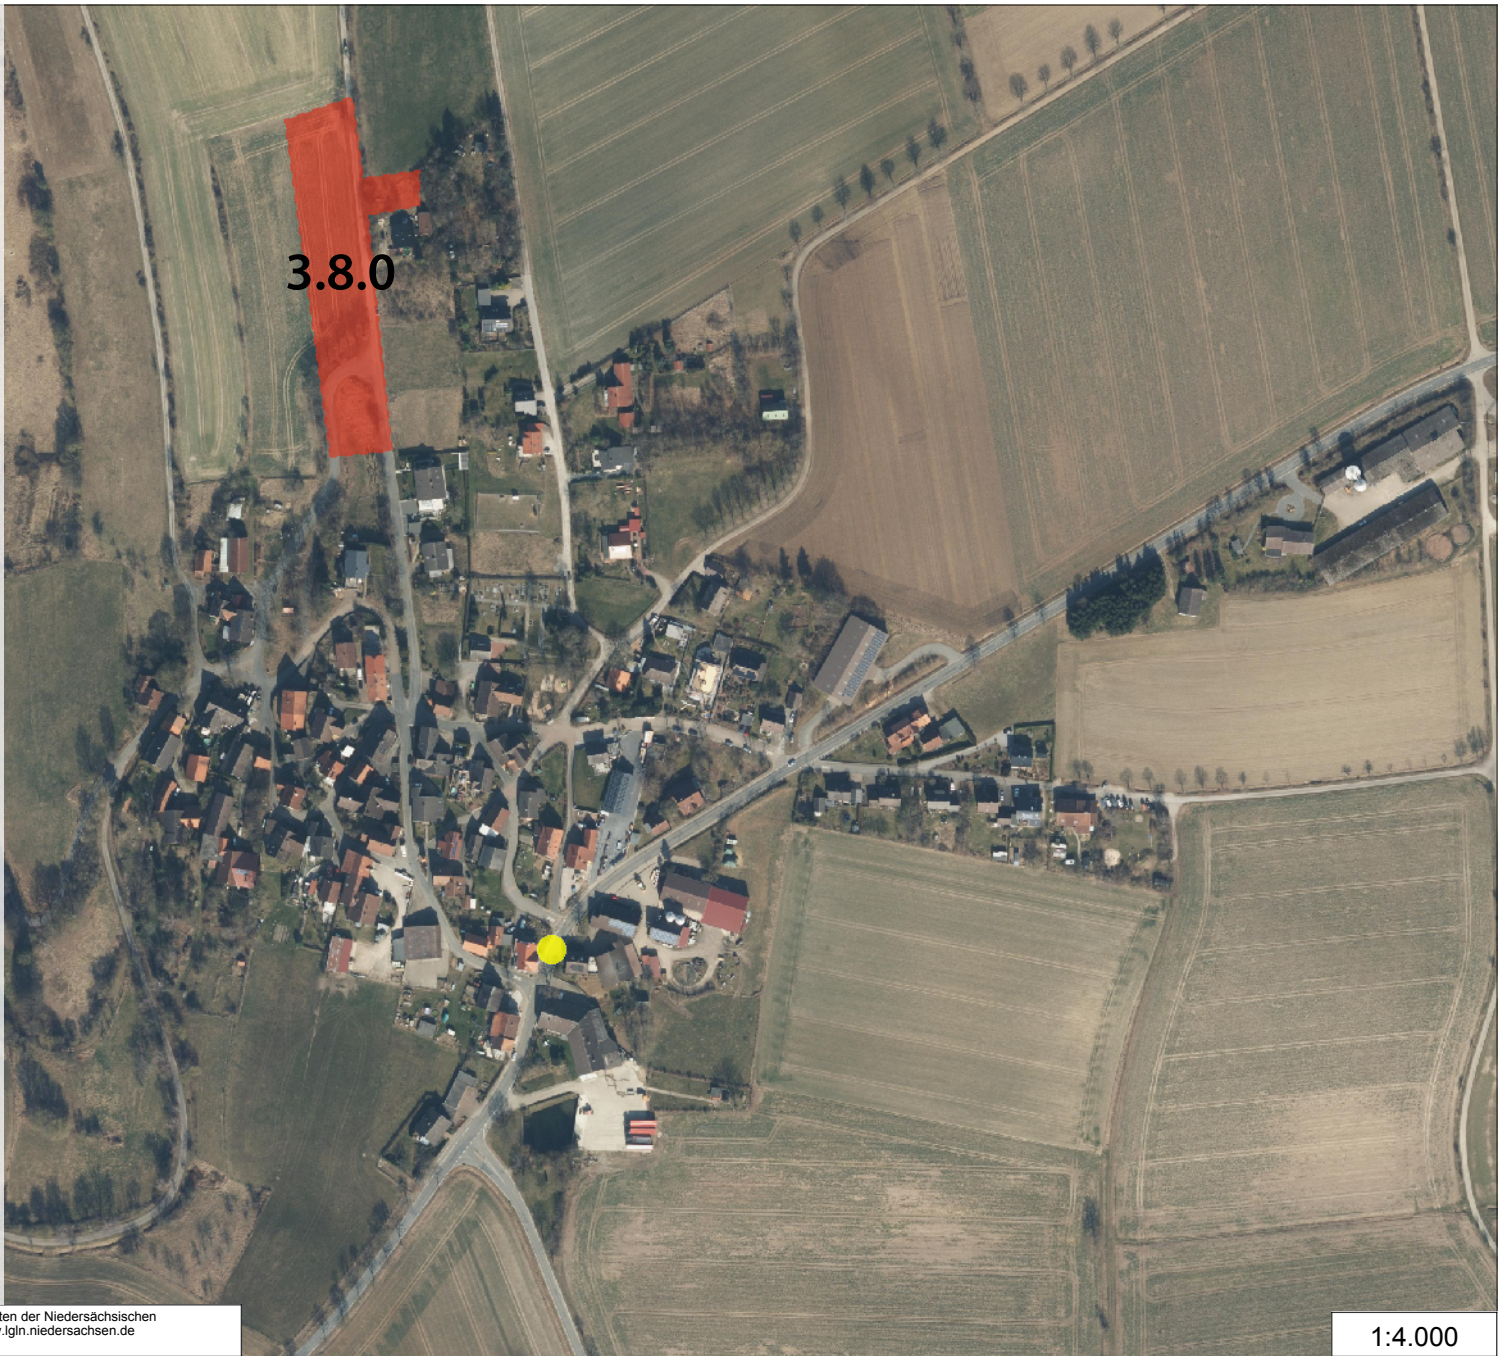

Übersicht Bebauungspläne Eichenborn

Bebauungsplan Nr.:

3.8.0 „Eichenborn Nord“

Übersicht Bebauungspläne Großenberg

Bebauungsplan Nr.:

4.7.0 „Hinter'm Dorfe“

4.7.0

Übersicht Bebauungspläne Hagen

Bebauungsplan Nr.:

- 5.12.0 „Kieferweg, Hainholzweg“
- 5.13.0 „Meintetalstraße“
- 5.14.0 „Südöstliche Meintetalstraße“

Übersicht Bebauungspläne Löwensen

Bebauungsplan Nr.:

7.4.1 „Am Mütterheim“

Übersicht Bebauungspläne Thal

Bebauungsplan Nr.:

9.6.1 „Vor dem Hakestal“

E 522350 m

N 5760256 m

9.6.1

N 5759362 m

©2019, Quelle: Auszug aus den Geobasisdaten der Niedersächsischen Vermessungs- und Katasterverwaltung, www.lgln.niedersachsen.de

E 521094 m

1:5.000