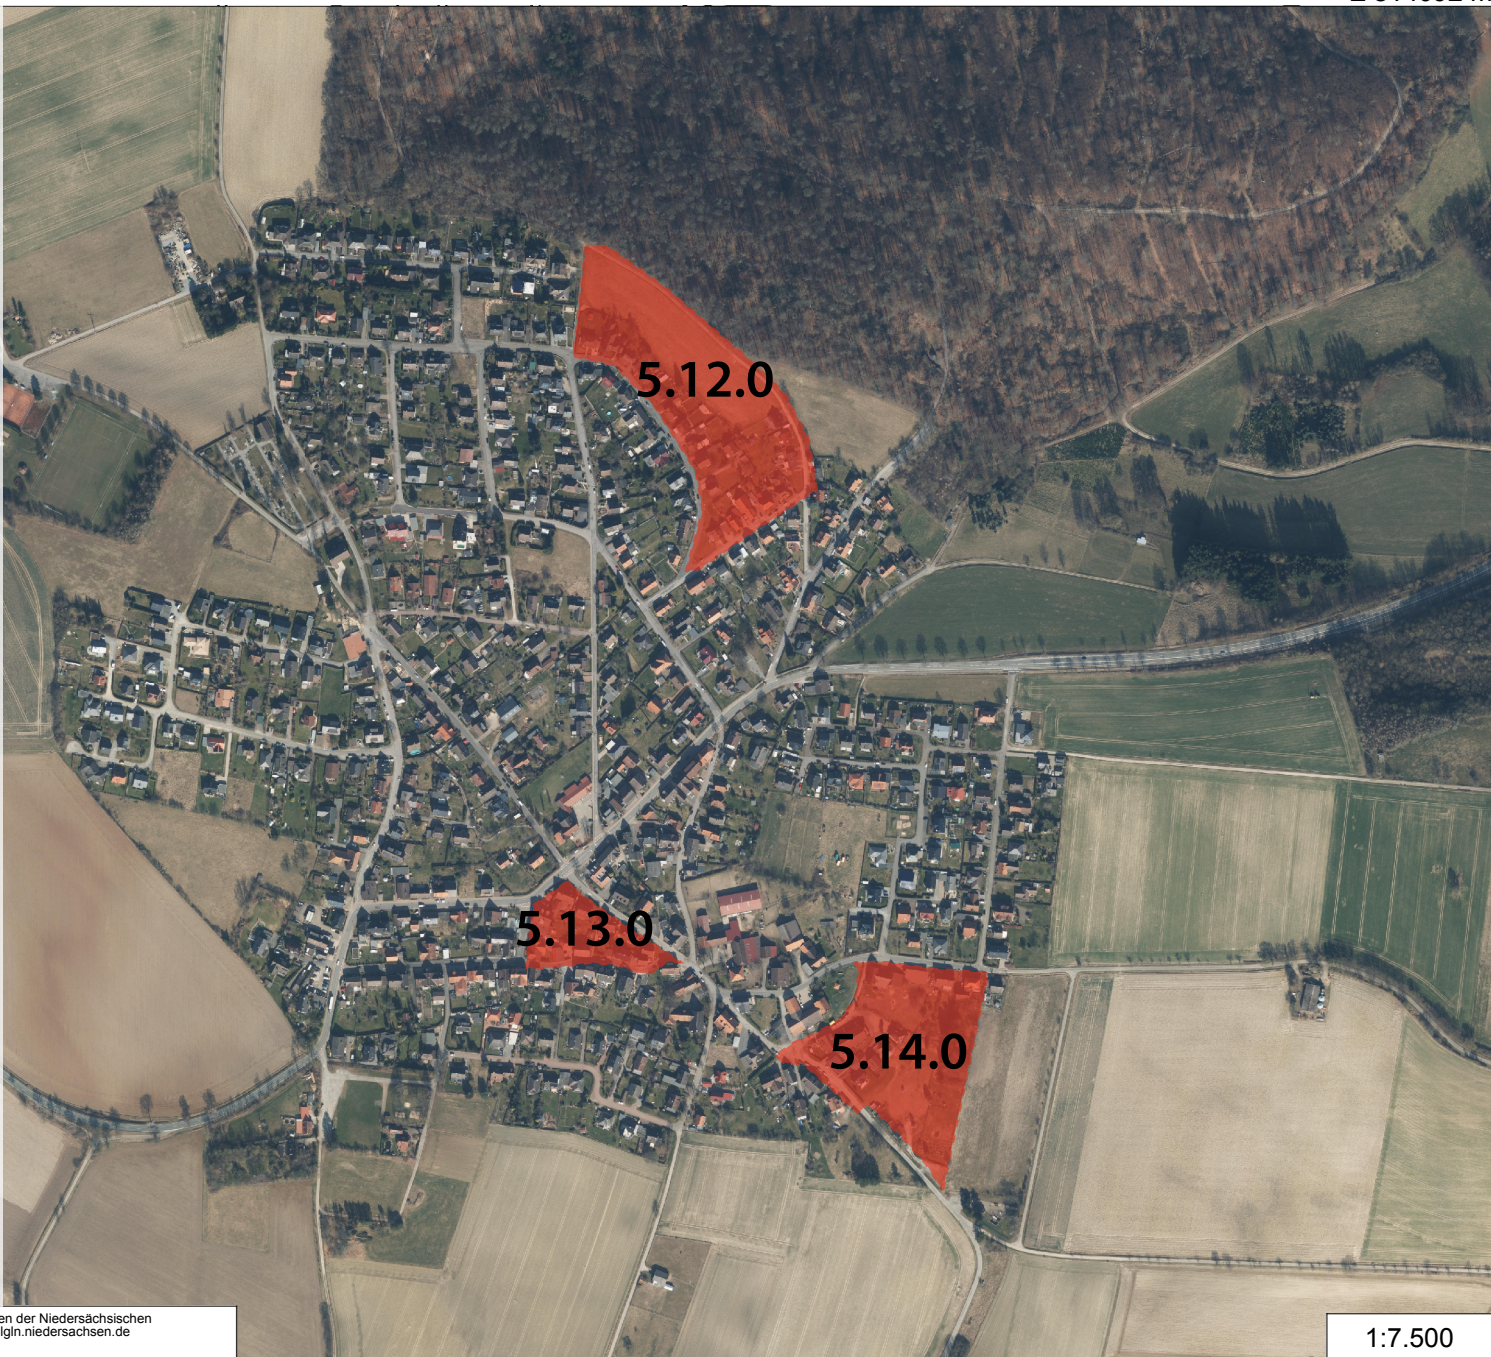

Übersicht Bebauungspläne Eichenborn

Bebauungsplan Nr.:

3.8.0 „Eichenborn Nord“

Übersicht Bebauungspläne Großenberg

Bebauungsplan Nr.:

4.7.0 „Hinter'm Dorfe“

4.7.0

Übersicht Bebauungspläne Hagen

Bebauungsplan Nr.:

- 5.12.0 „Kieferweg, Hainholzweg“
- 5.13.0 „Meintetalstraße“
- 5.14.0 „Südöstliche Meintetalstraße“

Übersicht Bebauungspläne Löwensen

Bebauungsplan Nr.:

7.4.1 „Am Mütterheim“

Übersicht Bebauungspläne Thal

Bebauungsplan Nr.:

9.6.1 „Vor dem Hakestal“

E 522350 m

N 5760256 m

9.6.1

N 5759362 m

©2019, Quelle: Auszug aus den Geobasisdaten der Niedersächsischen Vermessungs- und Katasterverwaltung, www.lgln.niedersachsen.de

E 521094 m

1:5.000