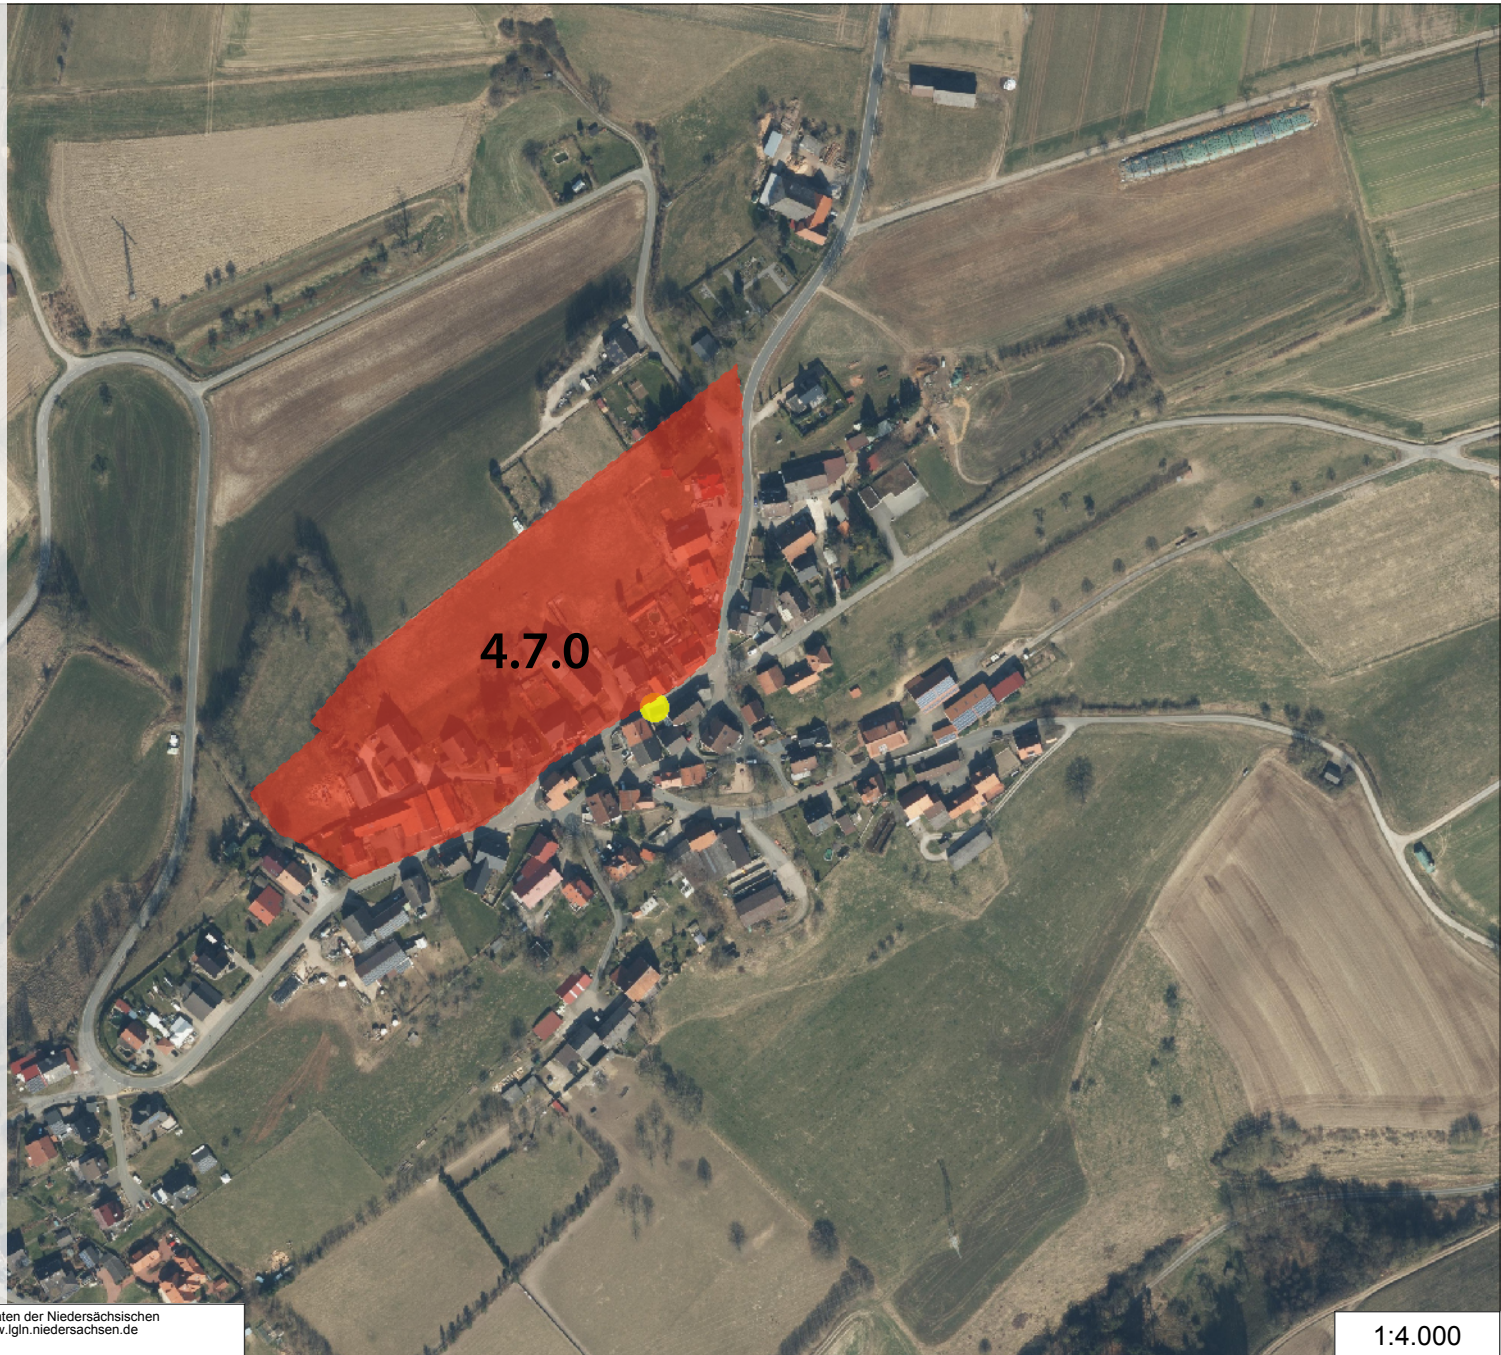

Übersicht Bebauungspläne Eichenborn

Bebauungsplan Nr.:

3.8.0 „Eichenborn Nord“

Übersicht Bebauungspläne Großenberg

Bebauungsplan Nr.:

4.7.0 „Hinter'm Dorfe“

4.7.0

Übersicht Bebauungspläne Hagen

Bebauungsplan Nr.:

- 5.12.0 „Kieferweg, Hainholzweg“
- 5.13.0 „Meintetalstraße“
- 5.14.0 „Südöstliche Meintetalstraße“

Übersicht Bebauungspläne Löwensen

Bebauungsplan Nr.:

7.4.1 „Am Mütterheim“

Übersicht Bebauungspläne Thal

Bebauungsplan Nr.:

9.6.1 „Vor dem Hakestal“

E 522350 m

N 5760256 m

9.6.1

N 5759362 m

©2019, Quelle: Auszug aus den Geobasisdaten der Niedersächsischen Vermessungs- und Katasterverwaltung, www.lgln.niedersachsen.de

E 521094 m

1:5.000